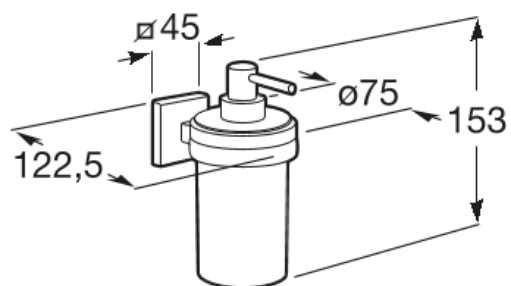

CUBICA

Vægmonteret sæbedispenser

MÅL

Bredde	122 mm
Dybde	75 mm
Højde	153 mm

FARVE OG FINISH

01 Polished

TEKNISKE TEGNINGER

EGENSKABER

Finish: Krom

Fæstningsæt: Medfølger

Installationsmuligheder: Kun skruer

Installationstype: Vægmonteret

Kapacitet (l): 0,3

Maksimal vægt understøttet (kg): 5

Materiale: Metal

Cubica